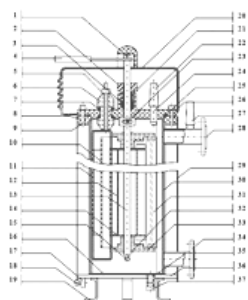

Патрубок	5883
Электродная группа	53689
Электроды	18709
Ремкомплект пластмассовый	21147
Экран большой	12243
Экран малый	6519
Перегородка	2491
Траверса	8480
Звездочка	2491
Дно	1325
Ось	4558
Изоляторы	13038
Прокладки под изоляторы	1431
Прокладка под крышку	1007
Шина алюминиевая	2491
Электродная группа	21094
Электроды (регулирующие 1 ком.-2242)	10611
Металлический корпус	8475
Крышка электродной группы	7028
Кожух	6615
Крышка легкая	4479
Ось в сборе	2963
Патрубок металлический	5099
Мембрана	207
Ручка регулирования	758
Кран Маевского	276
Ремкомплект пластмассовый	11231
Экран большой	6822
Экран малый	3859
Перегородка	758
Дно	552
Звездочки	552
Траверса	1654
Патрубок пластмассовый	552
Изоляторы	6408
Втулка к изоляторам	345
Резиновые прокладки под изоляторы	414
Сектор регулировки экрана (на крышку пластмассовая)	345
Резиновая прокладка большая под крышку	552
Электродная группа	15476
Электроды	7685
Мембрана предохранительная	159
Ремкомплект пластмассовый	7367
Экран большой	3074
Экран малый	2809
Траверса	1272
Прокладка большая под крышку	424
Изоляторы	4929
Прокладки под изоляторы	318