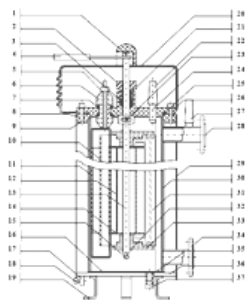

Комплектующие к ЭПЗ

Совместимость :

Комплектующие запасные части к котлам ЭПЗ

	Наименование	Цена, Р *
--	--------------	-----------

Патрубок	5883
Электродная группа	53689
Электроды	18709
Ремкомплект пластмассовый	21147
Экран большой	12243
Экран малый	6519
Перегородка	2491
Траверса	8480
Звездочка	2491
Дно	1325
Ось	4558
Изоляторы	13038
Прокладки под изоляторы	1431
Прокладка под крышку	1007
Шина алюминиевая	2491
Электродная группа	21094
Электроды (регулирующие 1 ком.-2242)	10611
Металлический корпус	8475
Крышка электродной группы	7028
Кожух	6615
Крышка легкая	4479
Ось в сборе	2963
Патрубок металлический	5099
Мембрана	207
Ручка регулирования	758
Кран Маевского	276
Ремкомплект пластмассовый	11231
Экран большой	6822
Экран малый	3859
Перегородка	758
Дно	552
Звездочки	552
Траверса	1654
Патрубок пластмассовый	552
Изоляторы	6408
Втулка к изоляторам	345
Резиновые прокладки под изоляторы	414
Сектор регулировки экрана (на крышку пластмассовая)	345
Резиновая прокладка большая под крышку	552
Электродная группа	15476
Электроды	7685
Мембрана предохранительная	159
Ремкомплект пластмассовый	7367
Экран большой	3074
Экран малый	2809
Траверса	1272
Прокладка большая под крышку	424
Изоляторы	4929
Прокладки под изоляторы	318